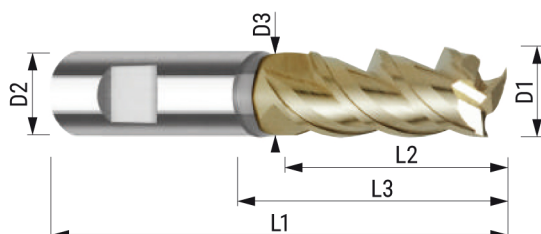

FRAISES CARBURE COUPE ALU

Revêtues ZrN
Sans chanfrein

945...

D1 mm	D2 mm	L2 mm	L1 mm	D3 mm	L3 mm	Z	Code	Prix Tarif €	Prix promo net €
3	6	12,00	38	-	-	3	366982	18,00	16,14
4	6	12,00	54	3,80	18	3	366983	18,00	16,14
5	6	15,00	54	4,80	18	3	366984	18,00	16,14
6	6	16,00	57	5,80	21	3	366985	19,60	17,57
8	8	22,00	63	7,80	28	3	366986	29,10	26,09
10	10	25,00	72	9,70	33	3	366987	38,30	34,34
12	12	28,00	83	11,70	39	3	366988	51,50	46,17
16	16	35,00	93	15,70	45	3	366989	78,00	69,93
20	20	40,00	104	19,70	54	3	366990	122,00	109,38
25	25	45,00	121	23,00	65	3	366991	200,00	179,31

NEW

ALU NE

Universal

3

45°

long

HB

Norm