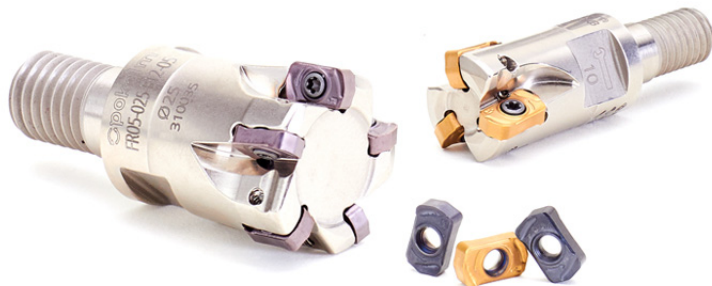

OFFRE DE LANCEMENT

SETS FOURWORX S (1 fraise + 30 Plaquettes)

Codes	Fraises	Qté	d1 (mm)	z	+	Plaquettes	Qté	Prix Promo € ht (le Kit)
087419P	FR05-016-E08-03	1	16	3	+	LNKX 0925 ZER M40/PPST	30	437,60
087420P	FR05-016-E08-03	1	16	3	+	LNKX 0925 ZSR P40/PCSR	30	437,60
087421P	FR05-020-E10-04	1	20	4	+	LNKX 0925 ZER M40/PPST	30	463,20
087422P	FR05-020-E10-04	1	20	4	+	LNKX 0925 ZSR P40/PCSR	30	463,20
087423P	FR05-025-E12-05	1	25	5	+	LNKX 0925 ZER M40/PPST	30	495,20
087424P	FR05-025-E12-05	1	25	5	+	LNKX 0925 ZSR P40/PCSR	30	495,20
087425P	FR05-032-E16-05	1	32	5	+	LNKX 0925 ZER M40/PPST	30	511,20
087426P	FR05-032-E16-05	1	32	5	+	LNKX 0925 ZSR P40/PCSR	30	511,20

SETS SPINWORX (1 fraise + 30 Plaquettes)

Codes	Fraises	Qté	d1 (mm)	r	z	+	Plaquettes	Qté	Prix Promo € ht (le Kit)
087427P	DR07-016-E08-02	1	16	3,5	2	+	DR07-8C0	30	404,80
087428P	DR07-016-E08-02	1	16	3,5	2	+	DR07-8E0	30	404,80
087429P	DR07-020-E10-05	1	20	3,5	5	+	DR07-8C0	30	464,93
087430P	DR07-020-E10-05	1	20	3,5	5	+	DR07-8E0	30	464,93
087431P	DR10-025-E12-04	1	25	5	4	+	DR10-8C4	30	453,20
087432P	DR10-025-E12-04	1	25	5	4	+	DR10-8E4	30	453,20
087433P	DR10-035-E16-05	1	35	5	5	+	DR10-8C4	30	500,87
087434P	DR10-035-E16-05	1	35	5	5	+	DR10-8E4	30	500,87
087435P	DR12-035-E16-05	1	35	6	5	+	DR12-8C4	30	527,27
087436P	DR12-035-E16-05	1	35	6	5	+	DR12-8E4	30	527,27
087437P	DR12-052-A22-06	1	52	6	6	+	DR12-8C4	30	577,87
087438P	DR12-052-A22-06	1	52	6	6	+	DR12-8E4	30	577,87