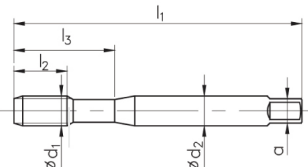

Set 4 tarauds M4-M5-M6-M8

150€

Réf. 045710 - prix net ht

TARAUD HAUTE PERFORMANCE

Pour acier trempé jusqu'à 60 HRC

HRC60 **TiCN**

D / 4-5 **VHM**  **< 1.5XD**

Pas Gros ISO DIN-13

Application	HRC60							
Matière	H6.1-H6.2							
Qualité	VHM							
Type de trou	 <1,5d							
Exécution	IK							
Revêtement	TiCN							
Entrée	D / 4-5P							
Tolérance	6HX							
	M ø d ₁	P	l ₁	l ₂	l ₃	ø d ₂	a	
DIN 371								
	M 4	0,7	63	7	21	4,5	3,4	3,3
	M 5	0,8	70	8	25	6	4,9	4,2
	M 6	1	80	10	30	6	4,9	5
	M 8	1,25	90	13	35	8	6,2	6,8