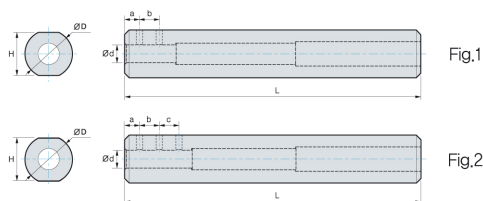

Offre spéciale
jusqu'au 31-10-2015

1 barre achetée = 1 barre offerte
ou
1 barre achetée = 1 manchon offert

BARRE ALESAGE C..SCLCR

CARBURE MONOBLOC

Désignation	øD	ød	L	Code	€ net ht
C04G-SCLCR-03	5	4	90	090100	122,85
C05H-SCLCR-03	6	5	100	090101	122,85
C06H-SCLCR-04	7	6	100	090102	122,85

Plaquettes

Code	€ pu ht
CCET 030102L PC9030	079208 13,43
CCET 0301005L PC9030	079209 13,43
CCET 040102L PC9030	079210 13,43
CCET 0401005L PC9030	079211 13,43

MANCHONS

Désignation	ød	a	b	c	øD	H	L	Vis	clé	Code	€ net ht	Fig.
SL1604	4	5	6	-	16	14	100	M4	HW20L	090110	97,55	1
SL1605	5	5	8	-	16	14	100	M4	HW20L	090111	97,55	
SL1606	6	5	6	6	16	14	100	M4	HW20L	090112	97,55	