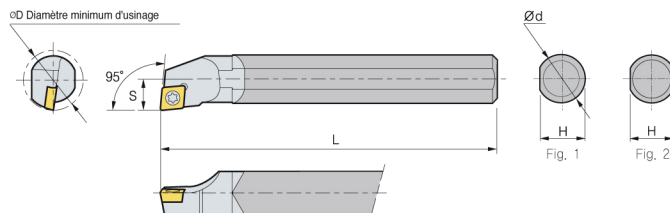

Offre spéciale
jusqu'au 31-10-2015

1 barre achetée = 1 barre offerte
ou
1 barre achetée = 1 manchon offert

BARRE ALESAGE C..SCLCR

CARBURE MONOBLOC

Désignation	øD	ød	L	Code	€ net ht
C04G-SCLCR-03	5	4	90	090100	122,85
C05H-SCLCR-03	6	5	100	090101	122,85
C06H-SCLCR-04	7	6	100	090102	122,85

Plaquettes

Code	€ pu ht
CCET 030102L PC9030	079208 13,43
CCET 0301005L PC9030	079209 13,43
CCET 040102L PC9030	079210 13,43
CCET 0401005L PC9030	079211 13,43

MANCHONS

Désignation	ød	a	b	c	øD	H	L	Vis	clé	Code	€ net ht	Fig.
SL1604	4	5	6	-	16	14	100	M4	HW20L	090110	97,55	1
SL1605	5	5	8	-	16	14	100	M4	HW20L	090111	97,55	
SL1606	6	5	6	6	16	14	100	M4	HW20L	090112	97,55	