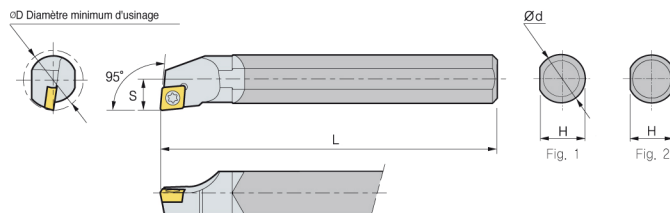

Offre spéciale

jusqu'au 30-04-2015

1 barre achetée = 1 barre offerte
ou
1 barre achetée = 1 manchon offert

BARRE ALESAGE C..SCLCR

CARBURE MONOBLOC

Désignation	øD	ød	L	Code	€ net ht
C04G-SCLCR-03	5	4	90	090100	122,85
C05H-SCLCR-03	6	5	100	090101	122,85
C06H-SCLCR-04	7	6	100	090102	122,85

Plaquettes

Code	€ pu ht
CCET 030102L PC9030	079208 13,43
CCET 0301005L PC9030	079209 13,43
CCET 040102L PC9030	079210 13,43
CCET 0401005L PC9030	079211 13,43

MANCHONS

Désignation	ød	a	b	c	øD	H	L	Vis	clé	Code	€ net ht	Fig.
SL1604	4	5	6	-	16	14	100	M4	HW20L	090110	97,55	1
SL1605	5	5	8	-	16	14	100	M4	HW20L	090111	97,55	
SL1606	6	5	6	6	16	14	100	M4	HW20L	090112	97,55	2