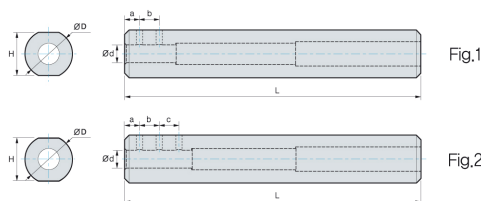

Offre spéciale

jusqu'au 30-04-2015

1 barre achetée = 1 barre offerte
ou
1 barre achetée = 1 manchon offert

BARRE ALESAGE C..SCLCR

CARBURE MONOBLOC

Désignation	øD	ød	L	Code	€ net ht
C04G-SCLCR-03	5	4	90	090100	122,85
C05H-SCLCR-03	6	5	100	090101	122,85
C06H-SCLCR-04	7	6	100	090102	122,85

Plaquettes

Code	€ pu ht
CCET 030102L PC9030	079208 13,43
CCET 0301005L PC9030	079209 13,43
CCET 040102L PC9030	079210 13,43
CCET 0401005L PC9030	079211 13,43

MANCHONS

Désignation	ød	a	b	c	øD	H	L	Vis	clé	Code	€ net ht	Fig.
SL1604	4	5	6	-	16	14	100	M4	HW20L	090110	97,55	1
SL1605	5	5	8	-	16	14	100	M4	HW20L	090111	97,55	
SL1606	6	5	6	6	16	14	100	M4	HW20L	090112	97,55	2